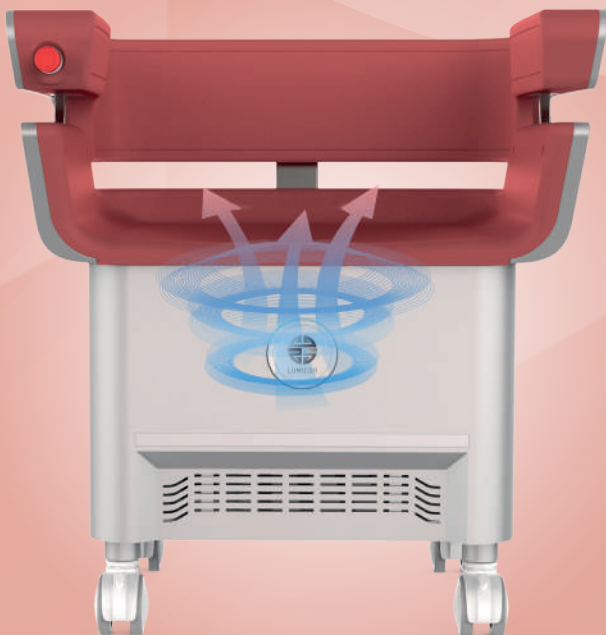

# FAUTEUIL CALYPSO

Une technologie électromagnétique de haute intensité.

Le fauteuil Calypso adopte une méthode de traitement non invasive, sans douleur, sans temps d'arrêt, qui ne prend que 30 minutes à chaque fois.

Cela équivaut à environ **12 000 contractions musculaires**. Elle utilise une technologie électromagnétique focalisée de haute intensité pour **stimuler tous les muscles profonds du bassin, des fessiers, des adducteurs et abducteurs**.

## UNE MÉTHODE :

Non invasive

Opérateur  
indépendant

Homme &  
Femme

Sans douleur

Programmes  
personnalisés

Aucune  
éviction

Séance rapide